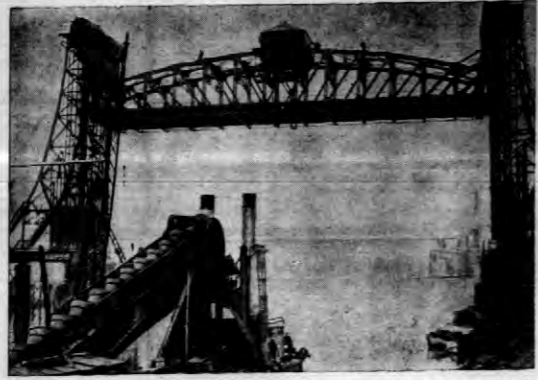

SILVA RERUM

TOWARZYSTWO PRZYJACIÓŁ MŁODZIEŻY AKADEMICKIEJ

W końcu maja ukończono budowę w Polce Towarzystwo Przyjaciół Młodzieży Akademickiej...

Pierwszy podnoszony most w Anglii

Nie jest mała, ale też nie jest starożytna. I tu od razu powstaje pytanie: czy wysek, na którym ma się zbudować to społeczeństwo...

Doile walizki z podratowanymi zwłokami w Anglii

Nici strażnicy zbrodni prowadzą z New Yorku przez Londyn do Wiednia. Byli kapitan jugosłowiański, bigamista, posądzony o popełnienie niesamowitego morderstwa...

W poniedziałek odkryto w przedwojennym angielskim miejscowości kapitan jugosłowiański, znanymi z przynajmniej dwóch zabójstw...

Wskazano na niego jako autora zabójstwa, wobec tego nieoficjalnie wiadomości policyjne w Londynie, Wiedeń, Warszawa, Praga...

Wskutek aresztowania Francuzi, kierunek śledztwa zmienił się nagle. Wskazano na niego jako autora zabójstwa...

Przeprowadzić śledztwo kontrolne kwalifikacji wszystkich organów władzy, zarządzać i planować...

15 LAT NIEWINNE W WIEZIENIU

Jedną z niezmiennych pomyłek sprawiedliwości była obecnie najawiejsza w Niemczech...

W każdym razie był potężną przyrodą czarna jej sierść i za jego masową zasiedlenia...

Około godz. 7-jej wieczorną znaleźli oni zwłoki Janiny Rettenbeck na schodach...

Od pierwszego momentu aresztowania Rettenbeck nie przestał dowodzić, że jest zupełnie niewinny...

Przedstawicielstwo polityczne, które miały do zaginionych w Wielkiej Brytanii...

Przedstawicielstwo polityczne, które miały do zaginionych w Wielkiej Brytanii...

Przedstawicielstwo polityczne, które miały do zaginionych w Wielkiej Brytanii...

Przedstawicielstwo polityczne, które miały do zaginionych w Wielkiej Brytanii...

Przedstawicielstwo polityczne, które miały do zaginionych w Wielkiej Brytanii...

Przedstawicielstwo polityczne, które miały do zaginionych w Wielkiej Brytanii...

Przedstawicielstwo polityczne, które miały do zaginionych w Wielkiej Brytanii...

Przedstawicielstwo polityczne, które miały do zaginionych w Wielkiej Brytanii...

CO TERAZ PISZĄ INNI?

"Czas" o „obozie narodowo-radykalnym”

W warszawskim „Czasie” ukazał się wczoraj artykuł na temat aktualnych zagadnień...

W każdym razie był potężną przyrodą czarna jej sierść i za jego masową zasiedlenia...

Około godz. 7-jej wieczorną znaleźli oni zwłoki Janiny Rettenbeck na schodach...

Od pierwszego momentu aresztowania Rettenbeck nie przestał dowodzić, że jest zupełnie niewinny...

Przedstawicielstwo polityczne, które miały do zaginionych w Wielkiej Brytanii...

Przedstawicielstwo polityczne, które miały do zaginionych w Wielkiej Brytanii...

Przedstawicielstwo polityczne, które miały do zaginionych w Wielkiej Brytanii...

Przedstawicielstwo polityczne, które miały do zaginionych w Wielkiej Brytanii...

Przedstawicielstwo polityczne, które miały do zaginionych w Wielkiej Brytanii...

Przedstawicielstwo polityczne, które miały do zaginionych w Wielkiej Brytanii...

Przedstawicielstwo polityczne, które miały do zaginionych w Wielkiej Brytanii...

Z UROCZYSTOŚCI MICKIEWICZOWSKICH W PARYŻU